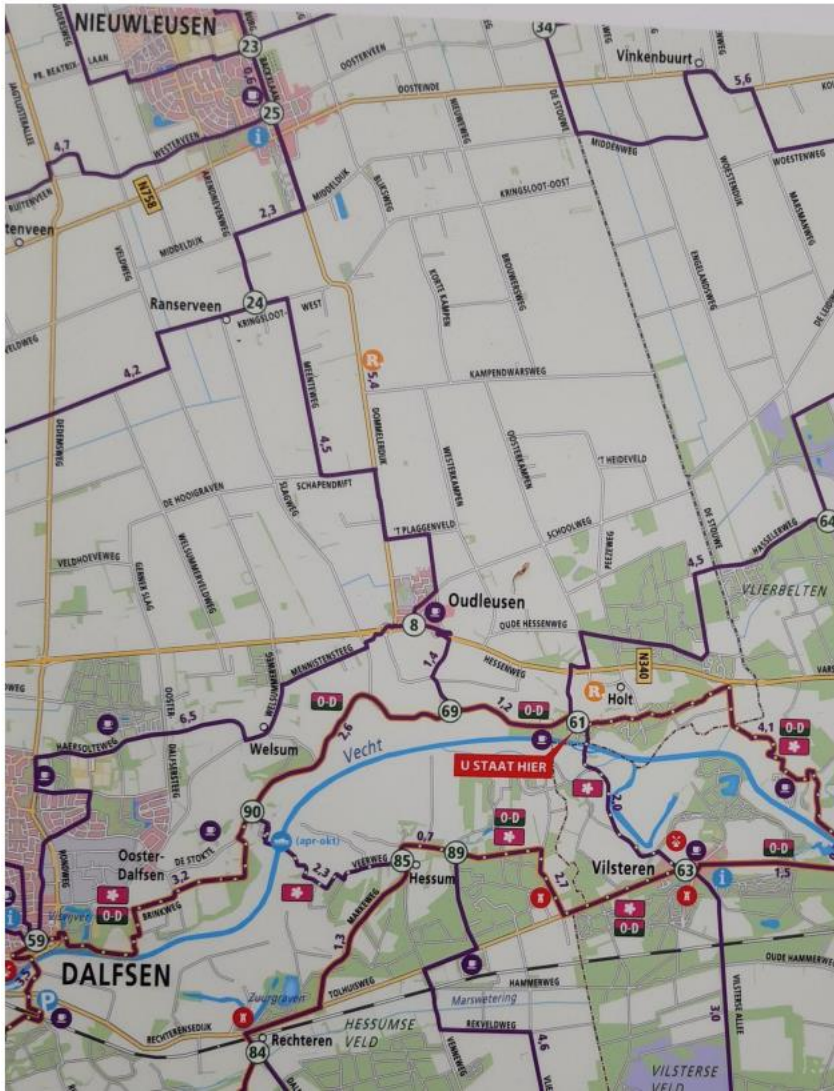

Molen *fietsroute*

Dalfsen

Knooppunten

Figuur 1 Westermolen Dalfsen

Figuur 2 De molen van Fakkert Hoonhorst

Figuur 3 De Vilsterense molen

Figuur 1 Restant molen van Oudleusen

Figuur 5 Molen Masser Nieuwleusen