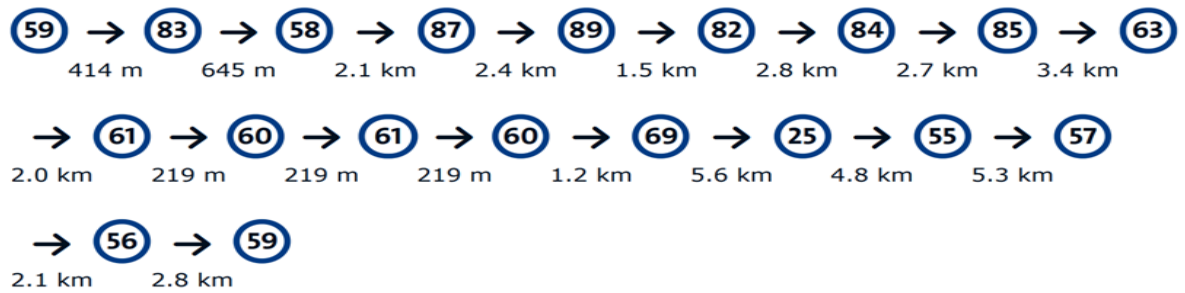

Molen *fietsroute*

Dalfsen

Knooppunten

Figuur 1 Westermolen Dalfsen

Figuur 2 De molen van Fakkert Hoonhorst

Figuur 3 De Vilsterense molen

Figuur 1 Restant molen van Oudleusen

Figuur 5 Molen Masser Nieuwleusen