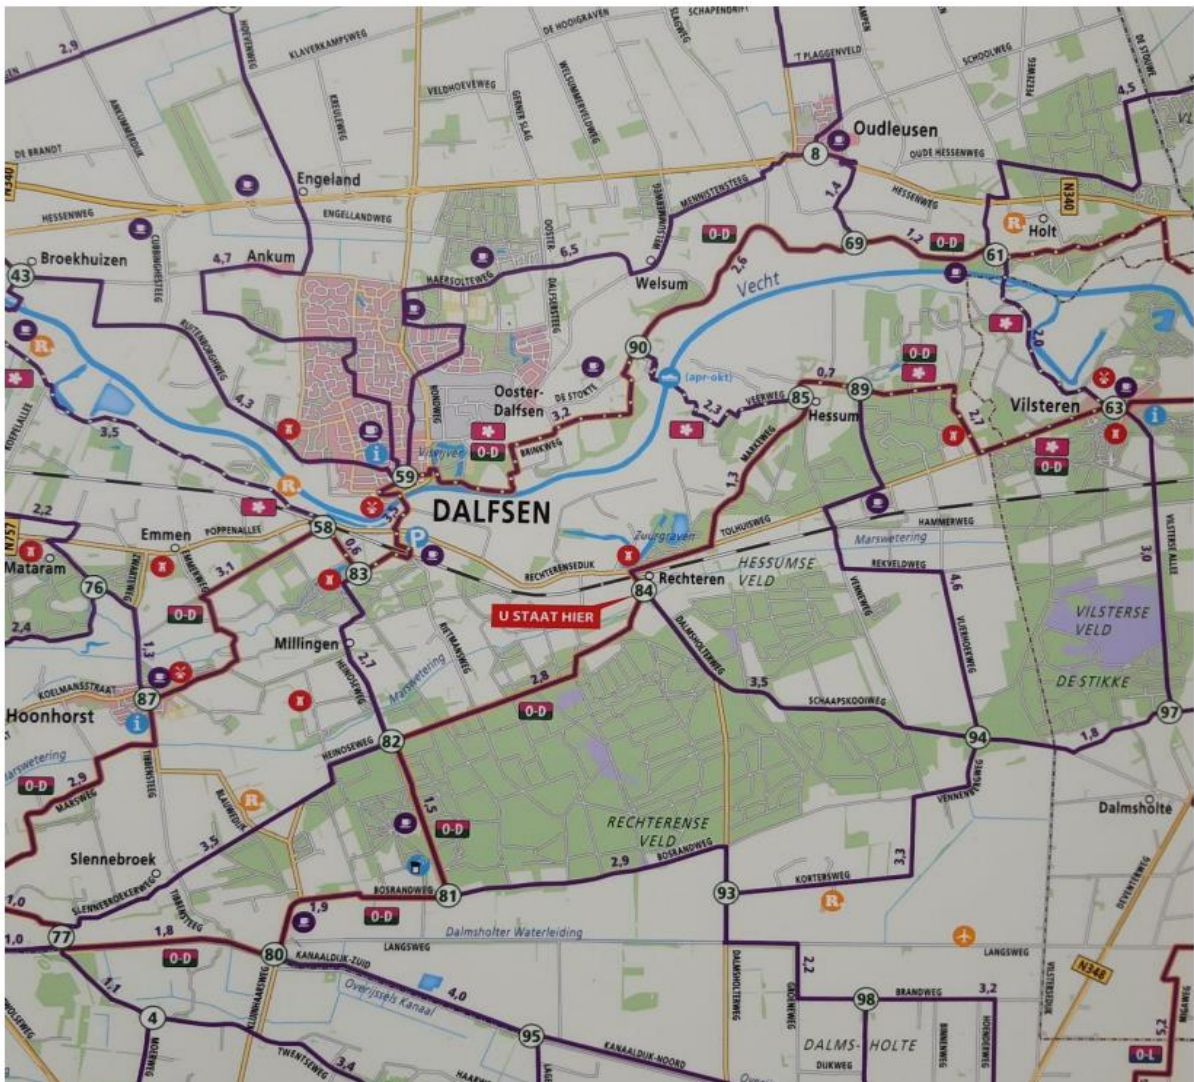

Molen *fietsroute*

Dalfsen

Knooppunten

Figuur 1 Westermolen Dalfsen

Figuur 2 De molen van Fakkert Hoonhorst

Figuur 3 De Vilsterense molen

Figuur 1 Restant molen van Oudleusen

Figuur 5 Molen Masser Nieuwleusen